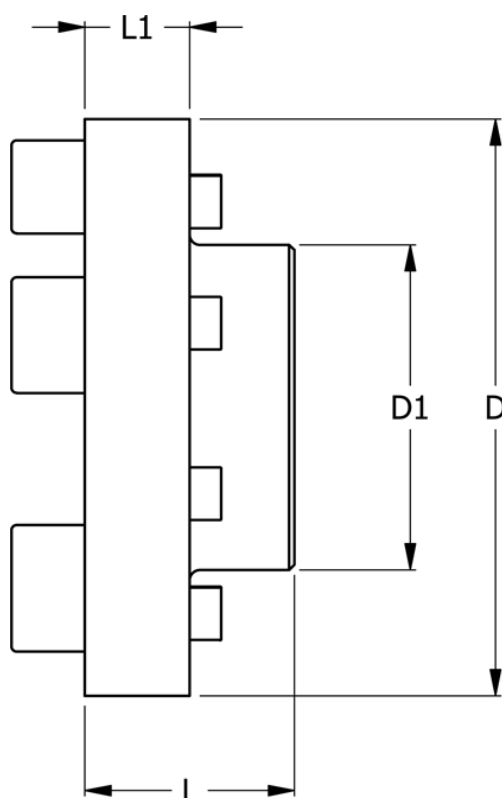

Varenummer: 330640023  
Beskrivelse: Koblingsdel N-Eupex str. 400  
Part 2 & 3 uboret

## Mål

D	= 400
D1	= 200
L	= 160
L1	= 56
Max boring	= 120
Moment (Nm)	= 10300